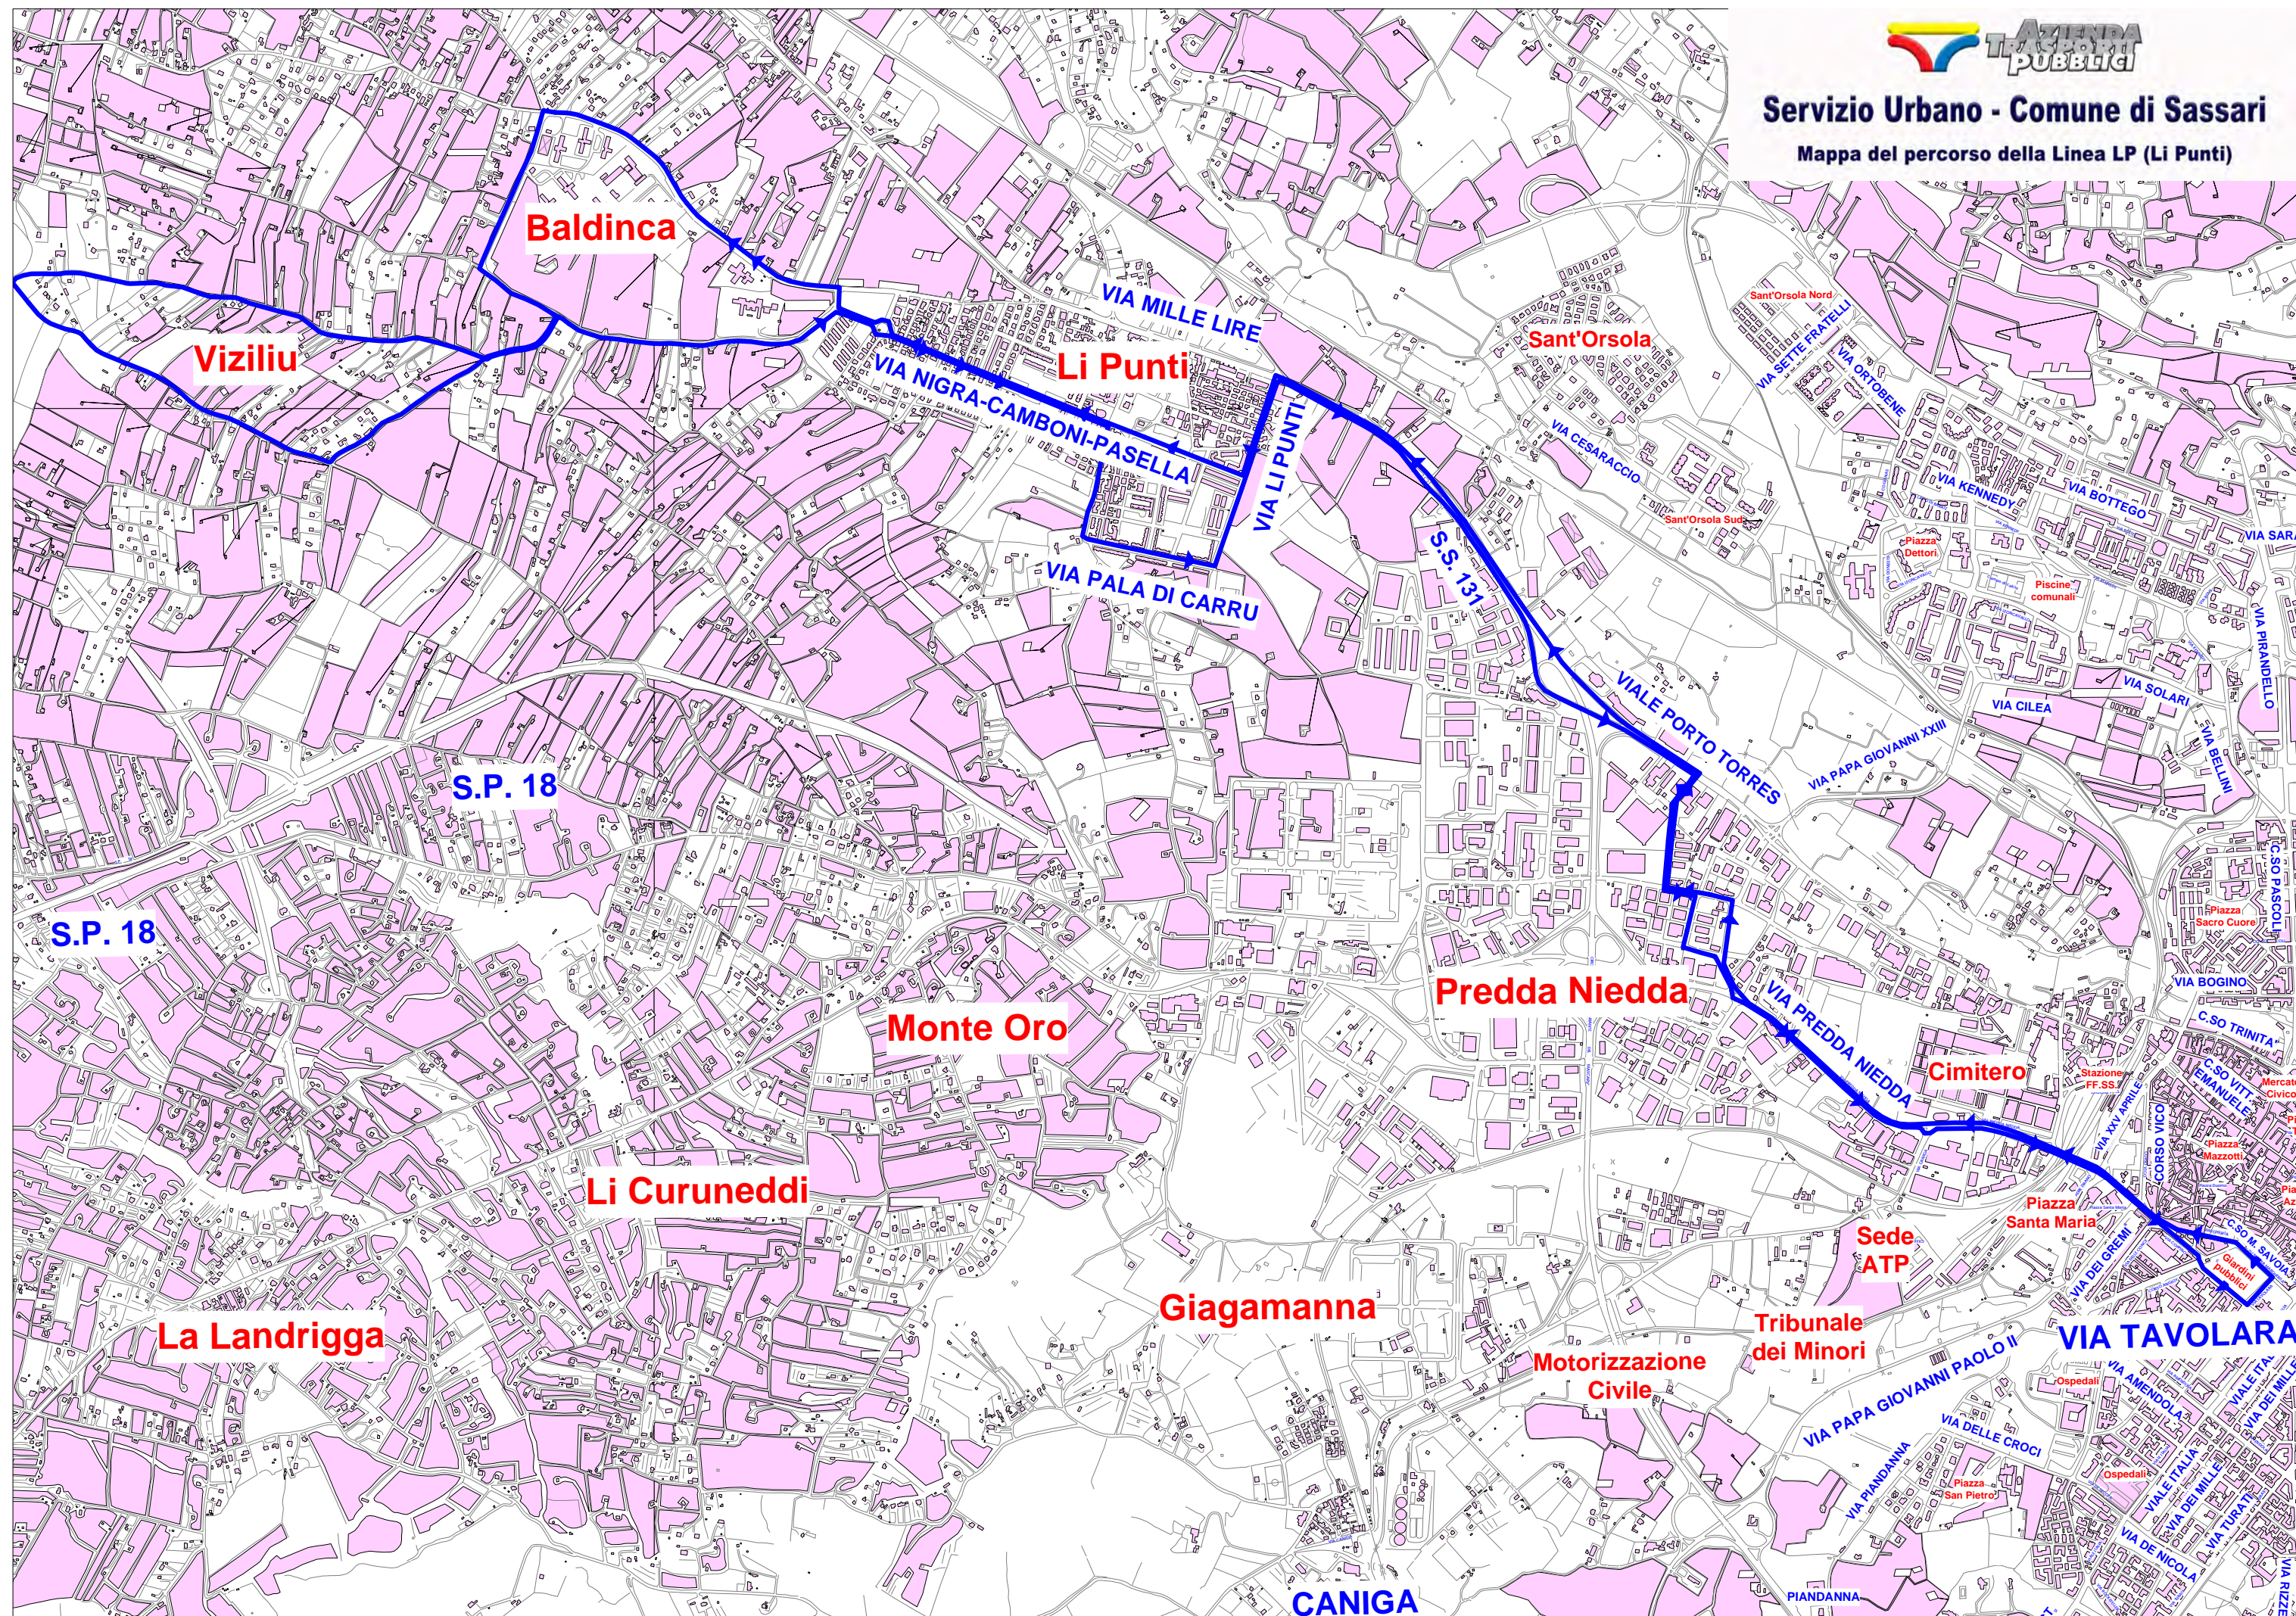

Servizio Urbano - Comune di Sassari

Mapa del percorso della Linea LP (Li Punti)

Baldinca

Viziliu

Li Punti

Sant'Orsola

S.P. 18

S.P. 18

Monte Oro

Predda Niedda

Cimitero

Li Curuneddi

Sede ATP

La Landrigga

Giagamanna

Motorizzazione Civile

Tribunale dei Minori

VIA TAVOLARA

CANIGA

PIANDANNA

VIA RIZZI