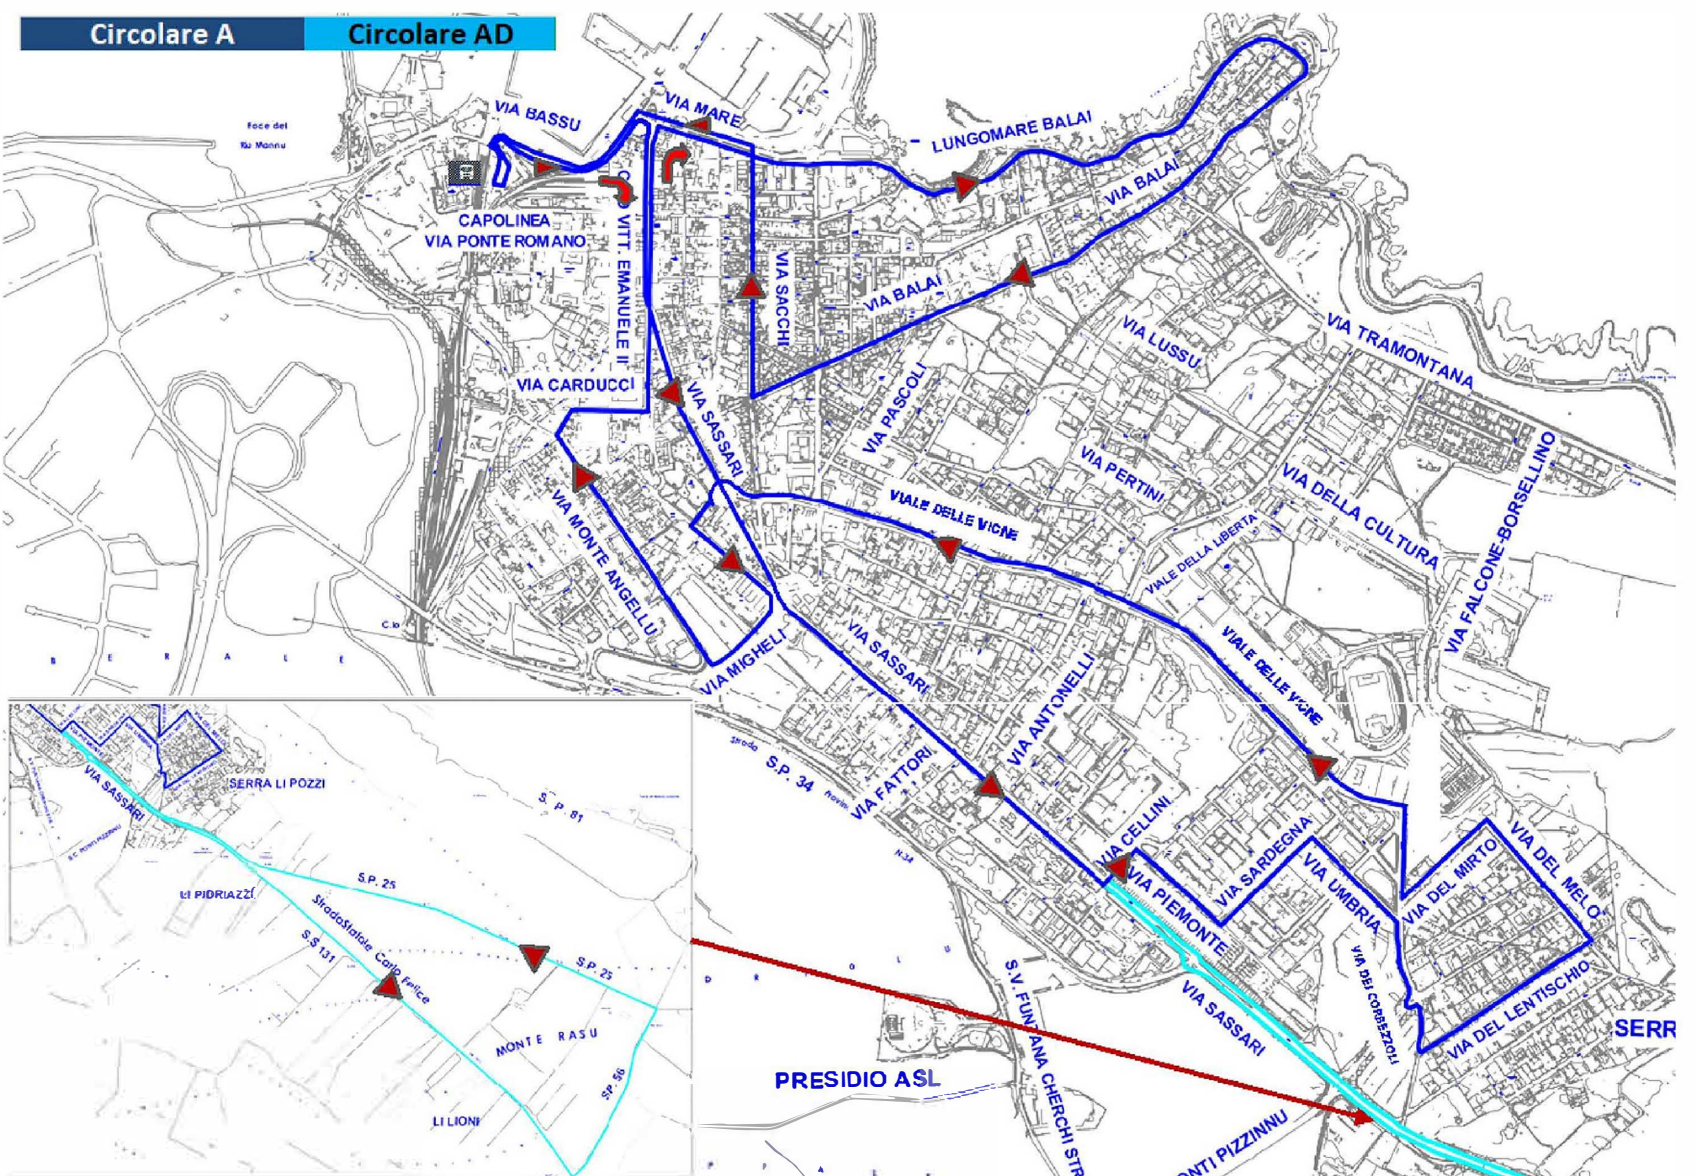

MAPPA E PERCORSO DELLA LINEA CIRCOLARE A - AD - PORTO TORRES

Circolare A	Circolare AD
● Via Ponte Romano	● Via Ponte Romano
● Via Bassu	● Via Bassu
● C. Vittorio Emanuele	● C. Vittorio Emanuele
● Via Sassari	● Via Sassari
● Via Cellini	● SS 131
● Via Piemonte	● S.P. 56
● Via Sardegna	● Li Lioni
● Piazzale Lazio	● SP 25
● Via Umbria	● SS 131
● Via dei Corbezzoli	● Via Sassari
● Via del Lentischio	● Via Cellini
● Via del Melo	● Via Piemonte
● Via del Mirto	● Via Sardegna
● Via dei Corbezzoli	● Piazzale Lazio
● Viale delle Vigne	● Via Umbria
● Via Manno	● Via dei Corbezzoli
● Via Indipendenza	● Via del Lentischio
● Via Migheli	● Via del Melo
● Via Monte Angellu	● Via del Mirto
● Via Colonia Romana	● Via dei Corbezzoli
● Via Carducci	● Viale delle Vigne
● C. Vittorio Emanuele	● Via Manno
● Via Mare	● Via Indipendenza
● Via Balai	● Via Migheli
● Via Sacchi	● Via Monte Angellu
● Via Mare	● Via Colonia Romana
● Via Bassu	● Via Carducci
● Via Ponte Romano	● C. Vittorio Emanuele
	● Via Mare
	● Via Balai
	● Via Sacchi
	● Via Mare
	● Via Bassu
	● Via Ponte Romano