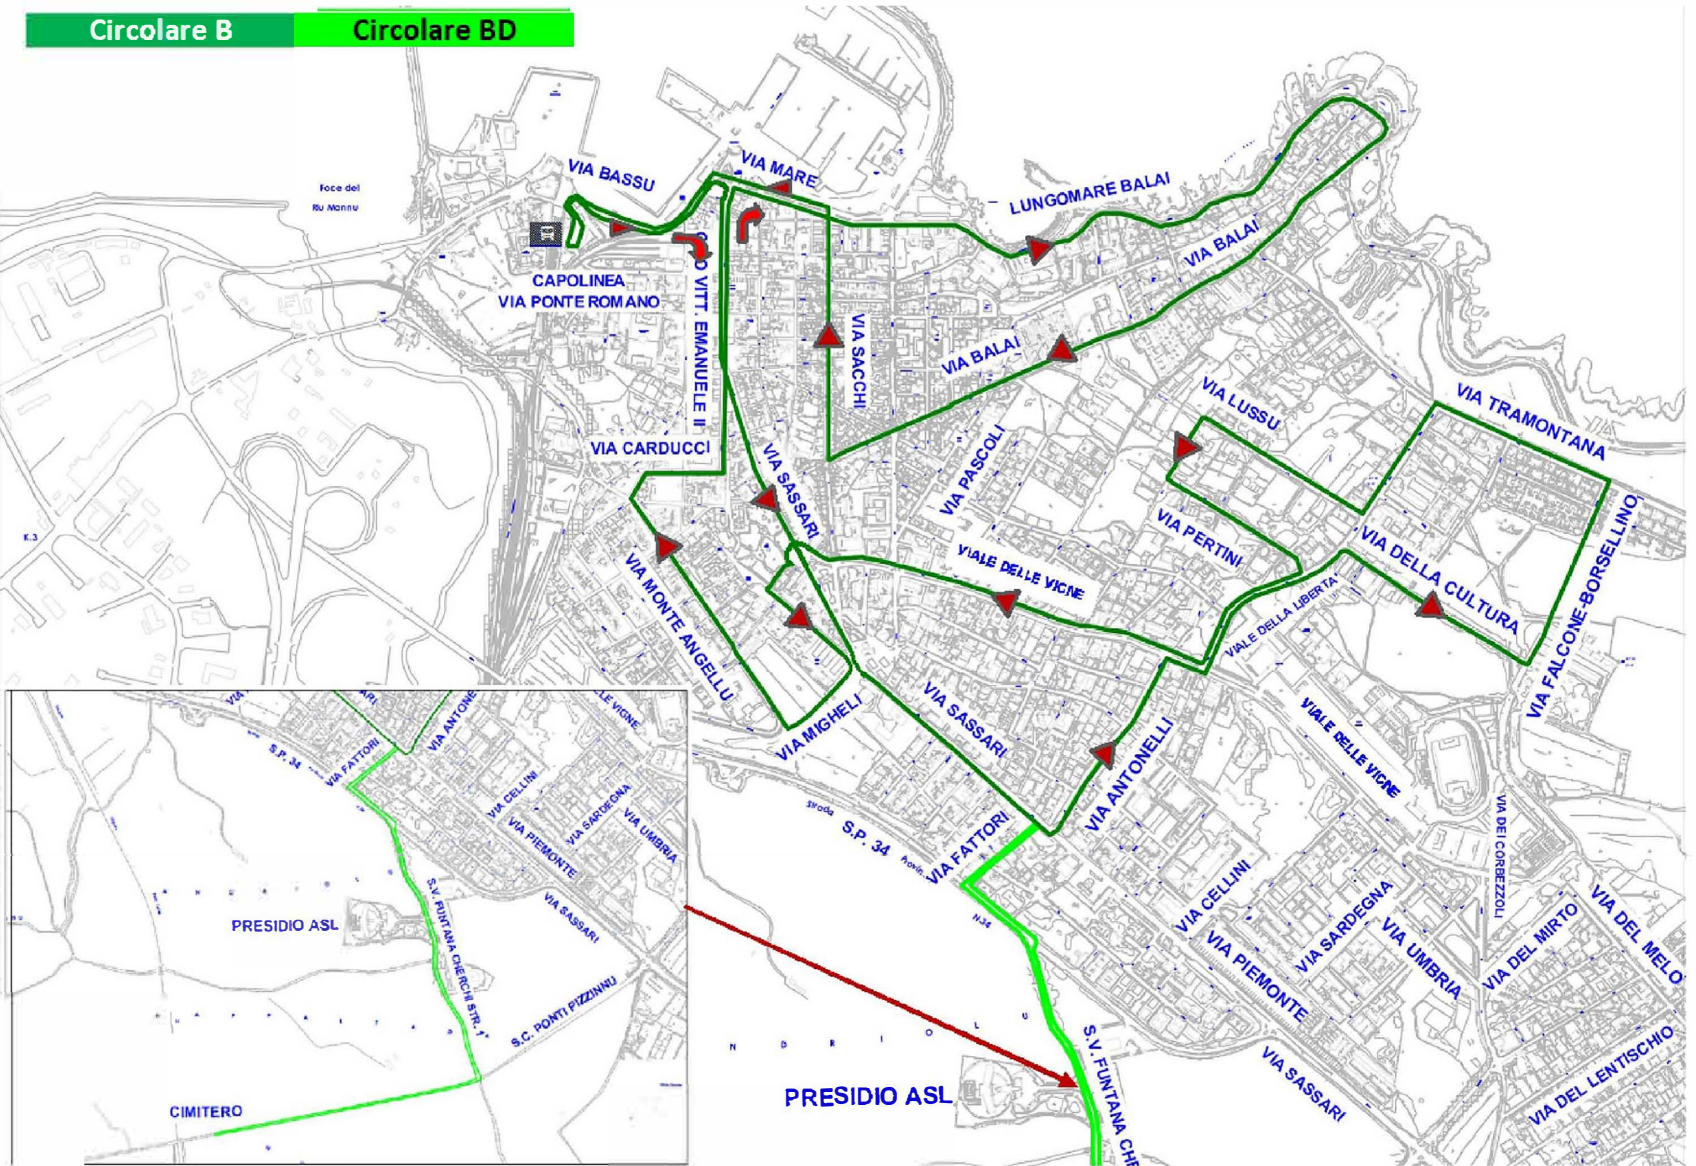

MAPPA E PERCORSO DELLA LINEA CIRCOLARE B-BD - PORTO TORRES

Circolare B	Circolare BD
● Via Ponte Romano	● Via Ponte Romano
● Via Bassu	● Via Bassu
● C. Vittorio Emanuele	● C. Vittorio Emanuele
● Via Sassari	● Via Sassari
● Via Antonelli	● Via Fattori
● Viale della Libertà	● Via dell'Industria
● Via della Cultura	● SV Funtana Cherchi
● Via Falcone Borsellino	● Presidio Sanitario ASL
● Via Scirocco	● SV Ponti Pizzinnu
● Via Tramontana	● Cimitero
● Viale della Libertà	● SV Funtana Cherchi
● Via Lussu	● Via dell'Industria
● Via Monti	● Via Fattori
● Via Pertini	● Via Antonelli
● Viale della Libertà	● Viale della Libertà
● Viale delle Vigne	● Via della Cultura
● Via Manno	● Via Falcone Borsellino
● Via Indipendenza	● Via Scirocco
● Via Migheli	● Via Tramontana
● Via Monte Angellu	● Viale della Libertà
● Via Colonia Romana	● Via Lussu
● Via Carducci	● Via Monti
● C. Vittorio Emanuele	● Via Pertini
● Via Mare	● Viale della Libertà
● Via Balai	● Viale delle Vigne
● Via Sacchi	● Via Manno
● Via Mare	● Via Indipendenza
● Via Bassu	● Via Migheli
● Via Ponte Romano	● Via Monte Angellu
	● Via Colonia Romana
	● Via Carducci
	● C. Vittorio Emanuele
	● Via Mare
	● Via Balai
	● Via Sacchi
	● Via Mare
	● Via Bassu
	● Via Ponte Romano