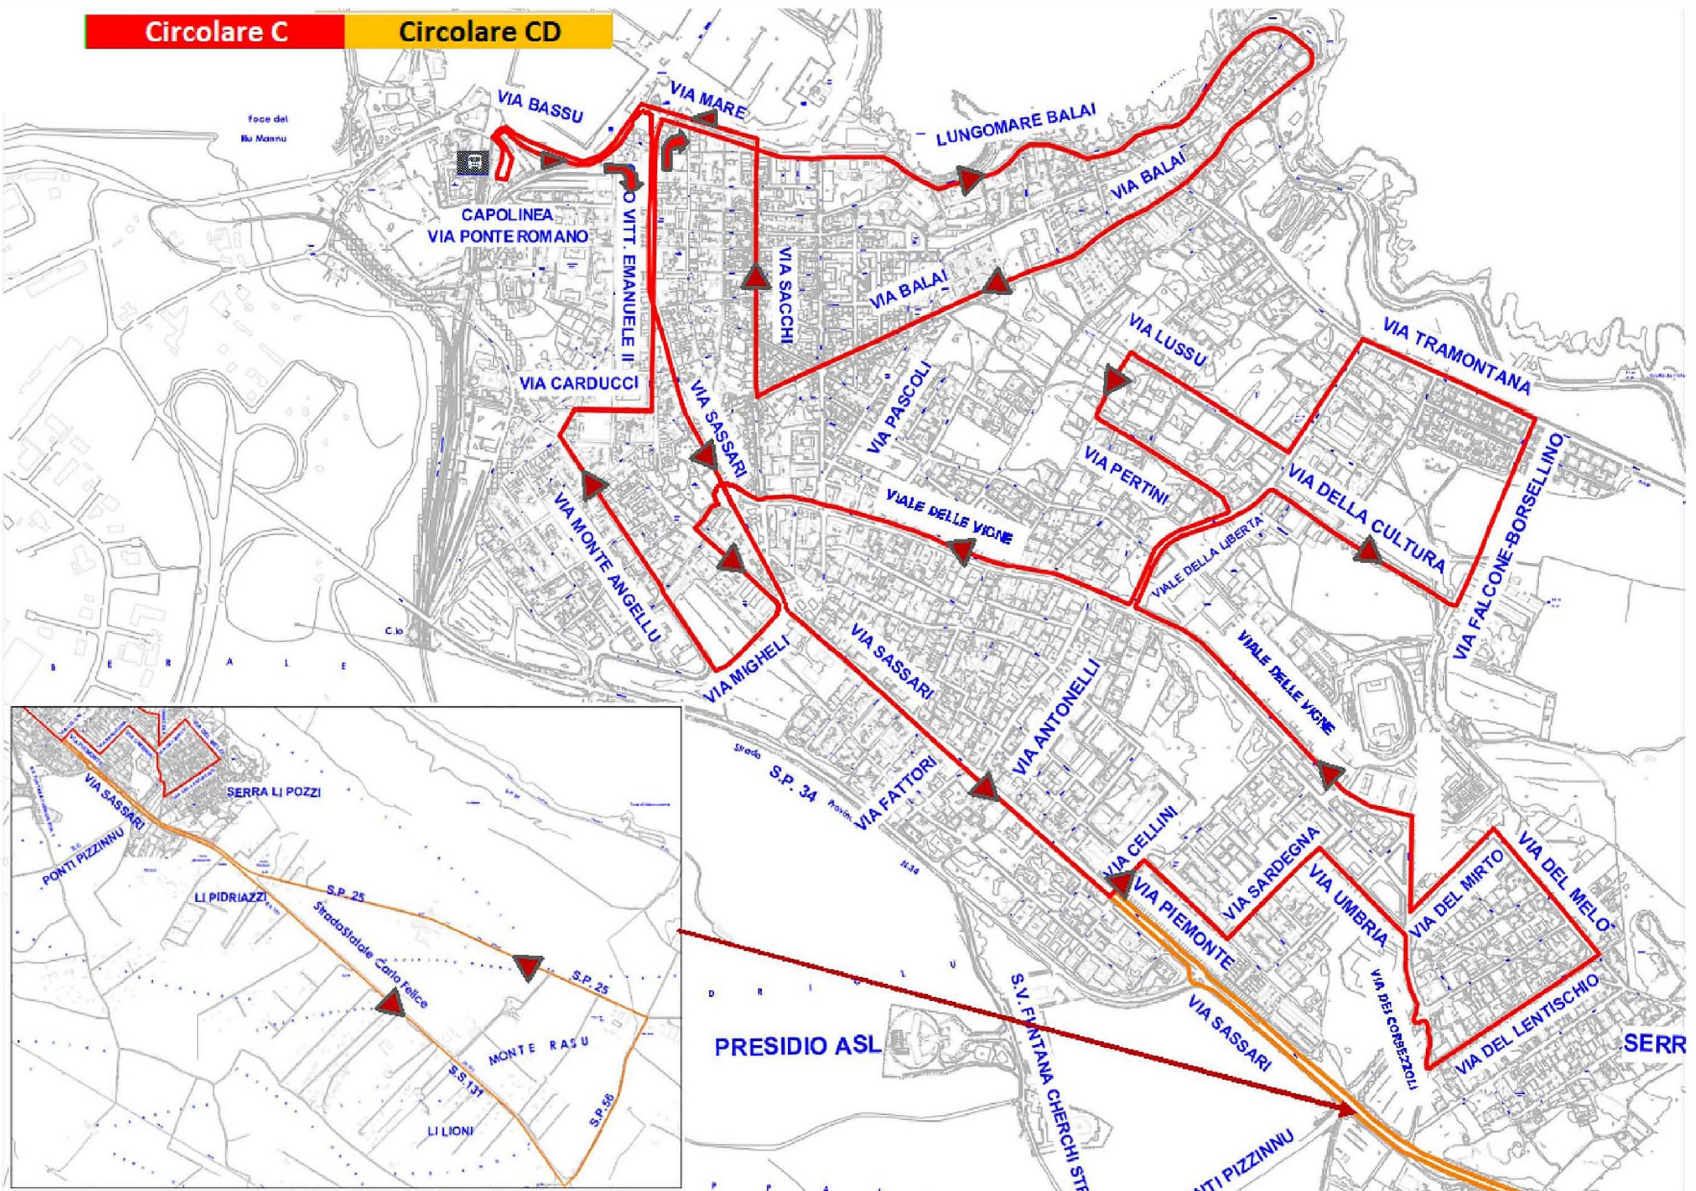

MAPPA E PERCORSO DELLA LINEA CIRCOLARE C-CD - PORTO TORRES

Circolare C	Circolare CD
● Via Ponte Romano	● Via Ponte Romano
● Via Bassu	● Via Bassu
● C. Vittorio Emanuele	● C. Vittorio Emanuele
● Via Sassari	● Via Sassari
● Via Cellini	● SS 131
● Via Piemonte	● S.P. 56
● Via Sardegna	● Li Lioni
● Piazzale Lazio	● SP 25
● Via Umbria	● SS 131
● Via dei Corbezzoli	● Via Sassari
● Via del Lentischio	● Via Cellini
● Via del Melo	● Via Piemonte
● Via del Mirto	● Via Sardegna
● Via dei Corbezzoli	● Piazzale Lazio
● Viale delle Vigne	● Via Umbria
● Viale della Libertà	● Via dei Corbezzoli
● Via della Cultura	● Via del Lentischio
● Via Falcone Borsellino	● Via del Melo
● Via Scirocco	● Via del Mirto
● Via Tramontana	● Via dei Corbezzoli
● Viale della Libertà	● Viale delle Vigne
● Via Lussu	● Viale della Libertà
● Via Monti	● Via della Cultura
● Via Pertini	● Via Falcone Borsellino
● Viale della Libertà	● Via Scirocco
● Viale delle Vigne	● Via Tramontana
● Via Manno	● Viale della Libertà
● Via Indipendenza	● Via Lussu
● Via Migheli	● Via Monti
● Via Monte Angellu	● Via Pertini
● Via Colonia Romana	● Viale della Libertà
● Via Carducci	● Viale delle Vigne
● C. Vittorio Emanuele	● Via Manno
● Via Mare	● Via Indipendenza
● Via Balai	● Via Migheli
● Via Sacchi	● Via Monte Angellu
● Via Mare	● Via Colonia Romana
● Via Bassu	● Via Carducci
● Via Ponte Romano	● C. Vittorio Emanuele
	● Via Mare
	● Via Balai
	● Via Sacchi
	● Via Mare
	● Via Bassu
	● Via Ponte Romano