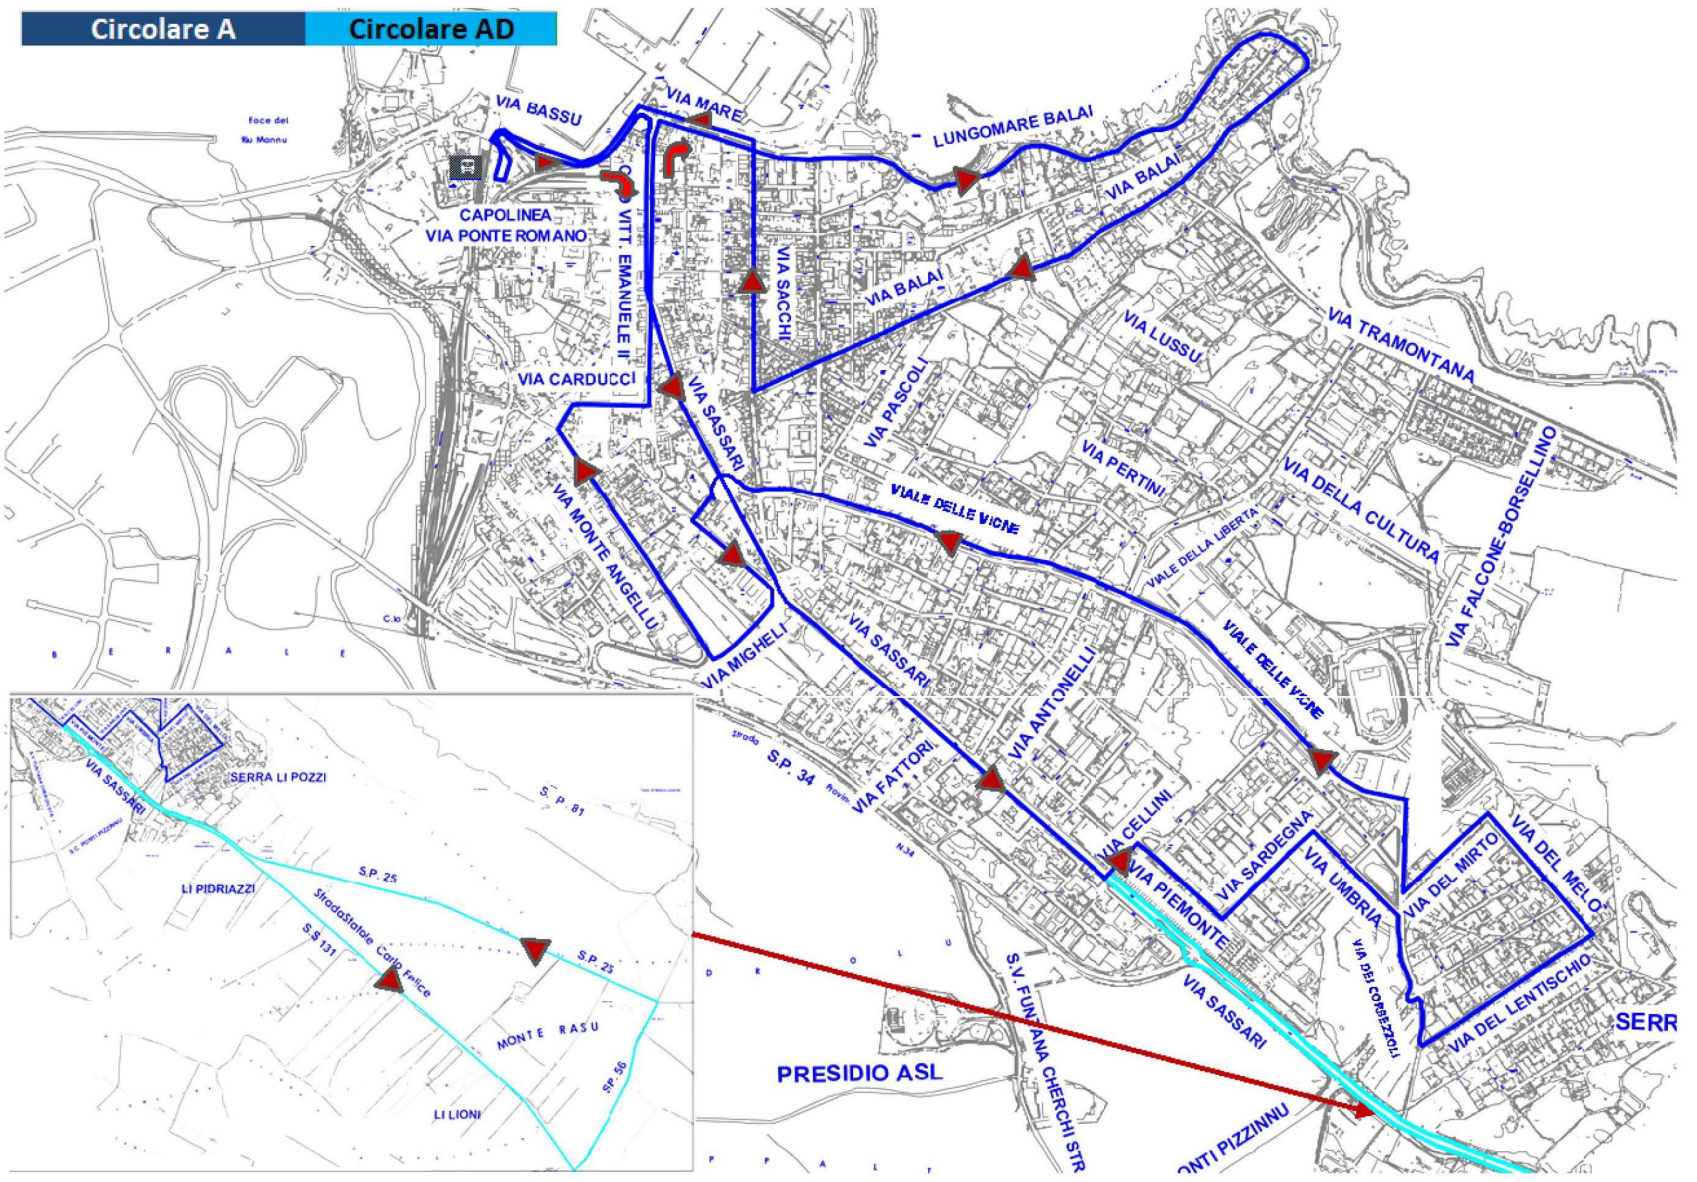

MAPPA E PERCORSO DELLA LINEA CIRCOLARE A - AD - PORTO TORRES

Circolare A	Circolare AD
● Via Ponte Romano	● Via Ponte Romano
● Via Bassu	● Via Bassu
● C. Vittorio Emanuele	● C. Vittorio Emanuele
● Via Sassari	● Via Sassari
● Via Cellini	● SS 131
● Via Piemonte	● S.P. 56
● Via Sardegna	● Li Lioni
● Piazzale Lazio	● SP 25
● Via Umbria	● SS 131
● Via dei Corbezzoli	● Via Sassari
● Via del Lentischio	● Via Cellini
● Via del Melo	● Via Piemonte
● Via del Mirto	● Via Sardegna
● Via dei Corbezzoli	● Piazzale Lazio
● Viale delle Vigne	● Via Umbria
● Via Manno	● Via dei Corbezzoli
● Via dell'Indipendenza	● Via del Lentischio
● Via Migheli	● Via del Melo
● Via Monte Angellu	● Via del Mirto
● Via Colonia Romana	● Via dei Corbezzoli
● Via Carducci	● Viale delle Vigne
● C. Vittorio Emanuele	● Via Manno
● Via Mare	● Via dell'Indipendenza
● Via Balai	● Via Migheli
● Via Sacchi	● Via Monte Angellu
● Via Mare	● Via Colonia Romana
● Via Bassu	● Via Carducci
● Via Ponte Romano	● C. Vittorio Emanuele
	● Via Mare
	● Via Balai
	● Via Sacchi
	● Via Mare
	● Via Bassu
	● Via Ponte Romano