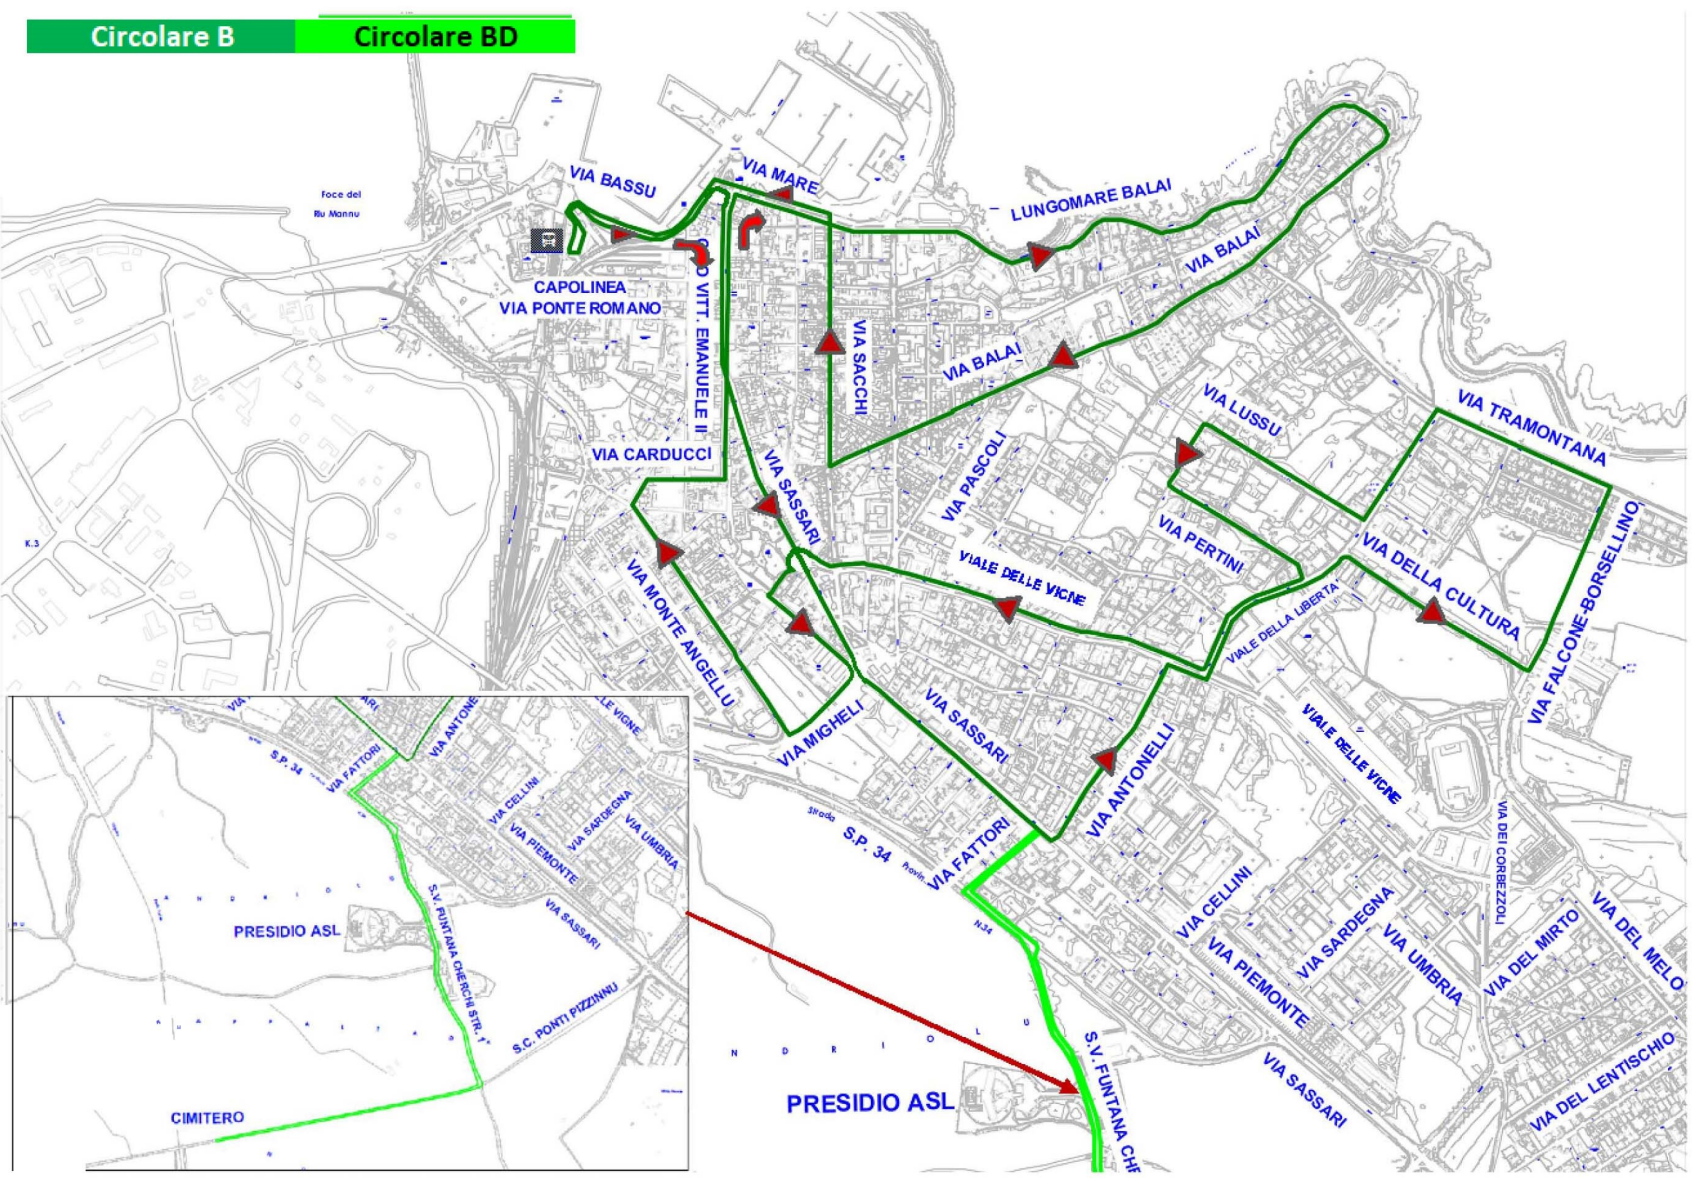

MAPPA E PERCORSO DELLA LINEA CIRCOLARE B-BD - PORTO TORRES

Circolare B	Circolare BD
● Via Ponte Romano	● Via Ponte Romano
● Via Bassu	● Via Bassu
● C. Vittorio Emanuele	● C. Vittorio Emanuele
● Via Sassari	● Via Sassari
● Via Antonelli	● Via Fattori
● Viale della Libertà	● Via dell'Industria
● Via della Cultura	● SV Funtana Cherchi
● Via Falcone Borsellino	● Presidio Sanitario ASL
● Via Scirocco	● SV Ponti Pizzinnu
● Via Tramontana	● Cimitero
● Viale della Libertà	● SV Funtana Cherchi
● Via Lussu	● Via dell'Industria
● Via Monti	● Via Fattori
● Via Pertini	● Via Antonelli
● Viale della Libertà	● Viale della Libertà
● Viale delle Vigne	● Via della Cultura
● Via Manno	● Via Falcone Borsellino
● Via dell'Indipendenza	● Via Scirocco
● Via Migheli	● Via Tramontana
● Via Monte Angellu	● Viale della Libertà
● Via Colonia Romana	● Via Lussu
● Via Carducci	● Via Monti
● C. Vittorio Emanuele	● Via Pertini
● Via Mare	● Viale della Libertà
● Via Balai	● Viale delle Vigne
● Via Sacchi	● Via Manno
● Via Mare	● Via dell'Indipendenza
● Via Bassu	● Via Migheli
● Via Ponte Romano	● Via Monte Angellu
	● Via Colonia Romana
	● Via Carducci
	● C. Vittorio Emanuele
	● Via Mare
	● Via Balai
	● Via Sacchi
	● Via Mare
	● Via Bassu
	● Via Ponte Romano