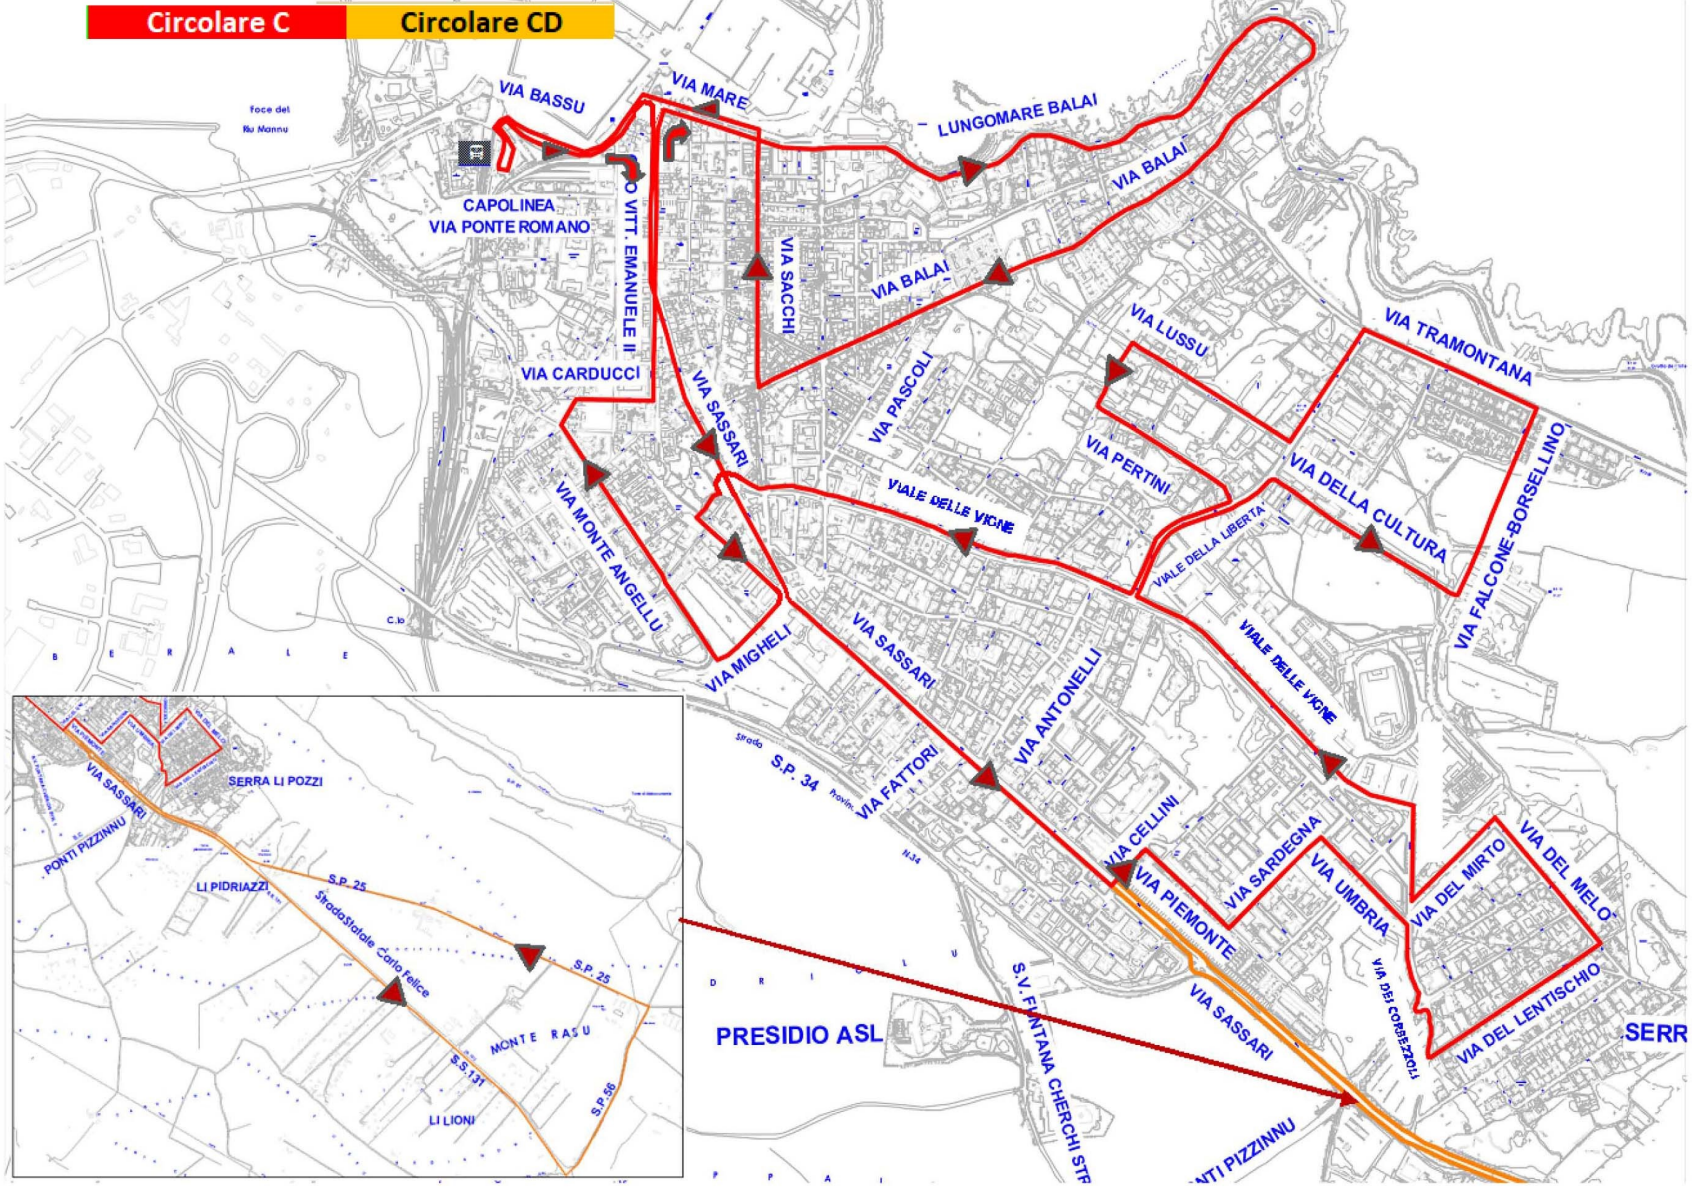

MAPPA E PERCORSO DELLA LINEA CIRCOLARE C-CD - PORTO TORRES

Circolare C	Circolare CD
● Via Ponte Romano	● Via Ponte Romano
● Via Bassu	● Via Bassu
● C. Vittorio Emanuele	● C. Vittorio Emanuele
● Via Sassari	● Via Sassari
● Via Cellini	● SS 131
● Via Piemonte	● S.P. 56
● Via Sardegna	● Li Lioni
● Piazzale Lazio	● SP 25
● Via Umbria	● SS 131
● Via dei Corbezzoli	● Via Sassari
● Via del Lentischio	● Via Cellini
● Via del Melo	● Via Piemonte
● Via del Mirto	● Via Sardegna
● Via dei Corbezzoli	● Piazzale Lazio
● Viale delle Vigne	● Via Umbria
● Viale della Libertà	● Via dei Corbezzoli
● Via della Cultura	● Via del Lentischio
● Via Falcone Borsellino	● Via del Melo
● Via Scirocco	● Via dei Corbezzoli
● Via Tramontana	● Viale delle Vigne
● Viale della Libertà	● Viale della Libertà
● Via Lussu	● Via della Cultura
● Via Monti	● Via Falcone Borsellino
● Via Pertini	● Via Scirocco
● Viale della Libertà	● Via Tramontana
● Viale delle Vigne	● Viale della Libertà
● Via Manno	● Via Lussu
● Via dell'Indipendenza	● Via Monti
● Via Migheli	● Via Pertini
● Via Monte Angellu	● Viale della Libertà
● Via Colonia Romana	● Viale delle Vigne
● Via Carducci	● Via Manno
● C. Vittorio Emanuele	● Via dell'Indipendenza
● Via Mare	● Via Migheli
● Via Balai	● Via Monte Angellu
● Via Sacchi	● Via Colonia Romana
● Via Mare	● Via Carducci
● Via Bassu	● C. Vittorio Emanuele
● Via Ponte Romano	● Via Mare
	● Via Balai
	● Via Sacchi
	● Via Mare
	● Via Bassu
	● Via Ponte Romano